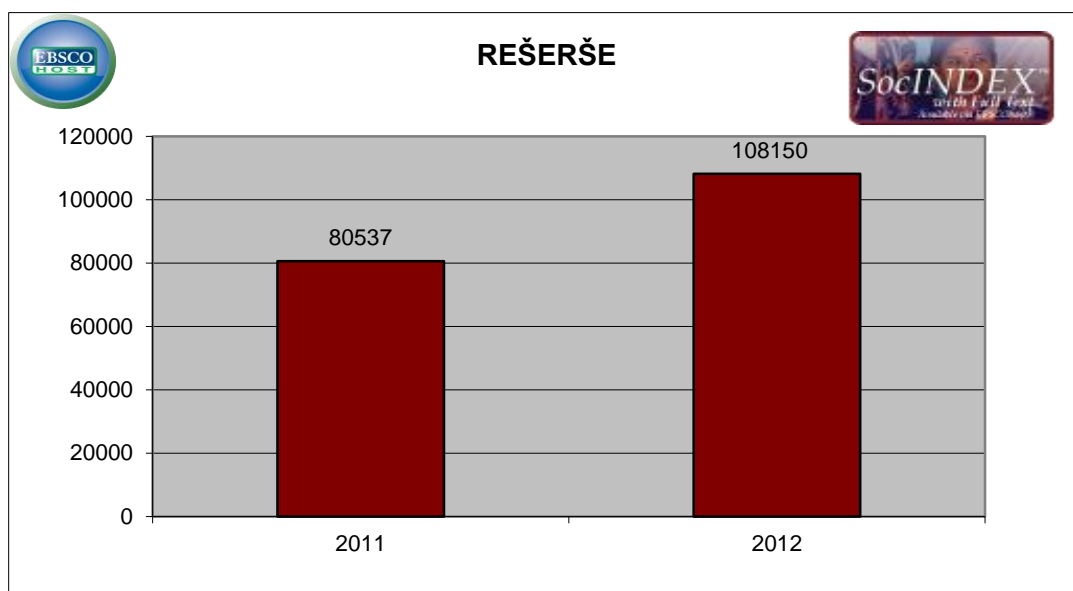

SocINDEX with Full Text

	rešerše	zobrazené plné texty
2011	80537	2522
2012	108150	4855