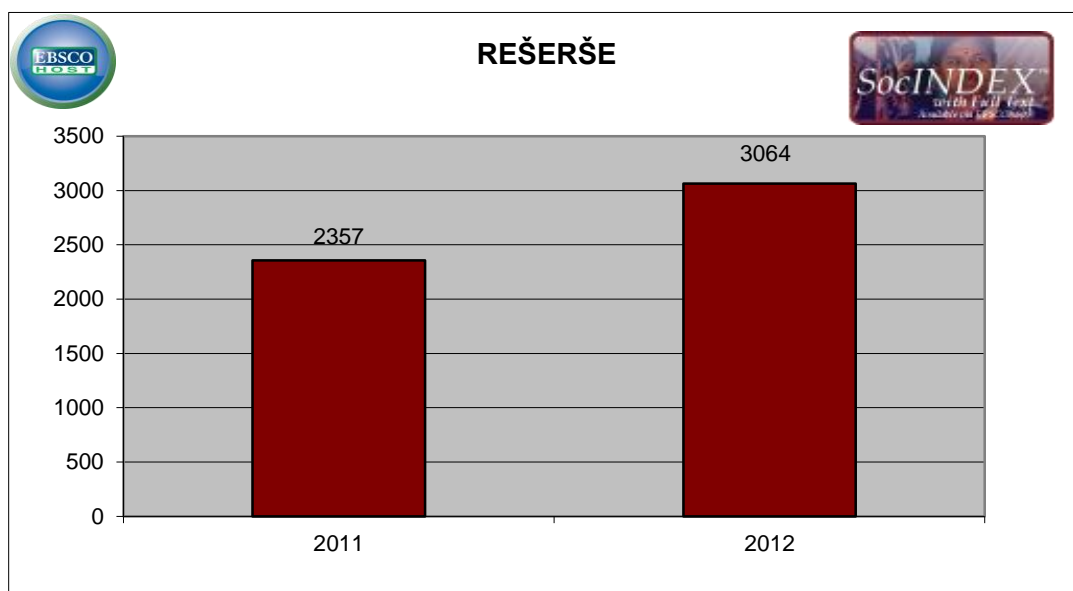

COUNTER statistiky využití EBSCOhost databází v Národní knihovně České republiky

v letech 2011 a 2012 (počet vyhledávání a plný text)

SocINDEX with Full Text

	rešerše	zobrazené plné texty
2011	7320	508
2012	13499	548

COUNTER statistiky využití EBSCOhost databází na Masarykově univerzitě

v letech 2011 a 2012 (počet vyhledávání a plný text)

SocINDEX with Full Text

	rešerše	zobrazené plné texty
2011	94139	8450
2012	139960	13273

COUNTER statistiky využití EBSCOhost databází na Univerzitě Karlově v Praze

v letech 2011 a 2012 (počet vyhledávání a plný text)

SocINDEX with Full Text

	rešerše	zobrazené plné texty
2011	110405	4975
2012	145900	6633

COUNTER statistiky využití EBSCOhost databází na Univerzitě Hradec Králové

v letech 2011 a 2012 (počet vyhledávání a plný text)

SocINDEX with Full Text

	rešerše	zobrazené plné texty
2011	2357	224
2012	3064	276