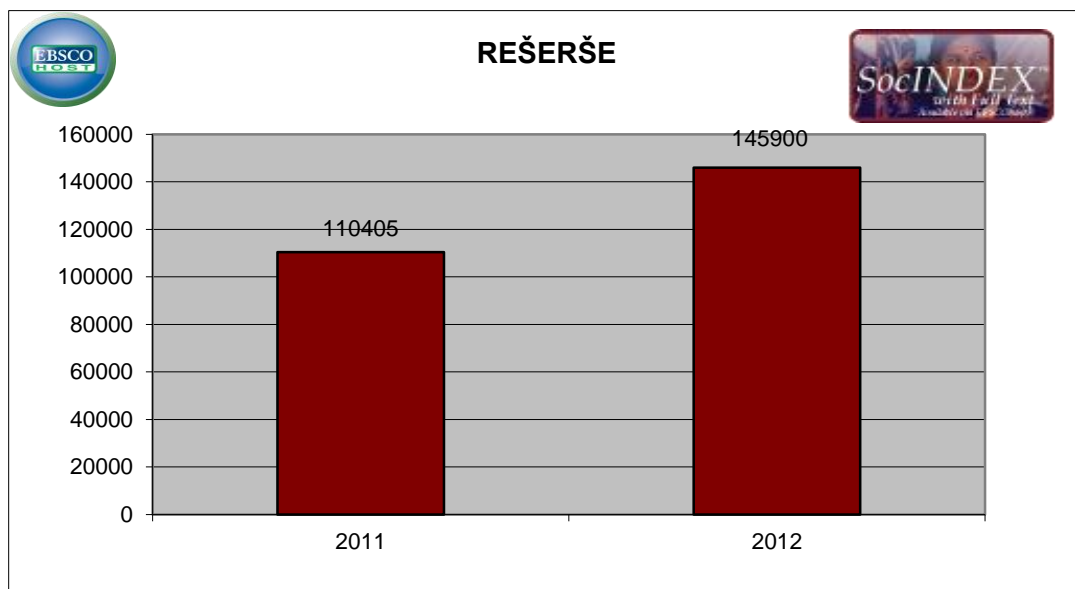

COUNTER statistiky využití EBSCOhost databází v Národní knihovně České republiky

v letech 2011 a 2012 (počet vyhledávání a plný text)

SocINDEX with Full Text

	rešerše	zobrazené plné texty
2011	7320	508
2012	13499	548

COUNTER statistiky využití EBSCOhost databází na Masarykově univerzitě

v letech 2011 a 2012 (počet vyhledávání a plný text)

SocINDEX with Full Text

	rešerše	zobrazené plné texty
2011	94139	8450
2012	139960	13273

COUNTER statistiky využití EBSCOhost databází na Univerzitě Karlově v Praze

v letech 2011 a 2012 (počet vyhledávání a plný text)

SocINDEX with Full Text

	rešerše	zobrazené plné texty
2011	110405	4975
2012	145900	6633