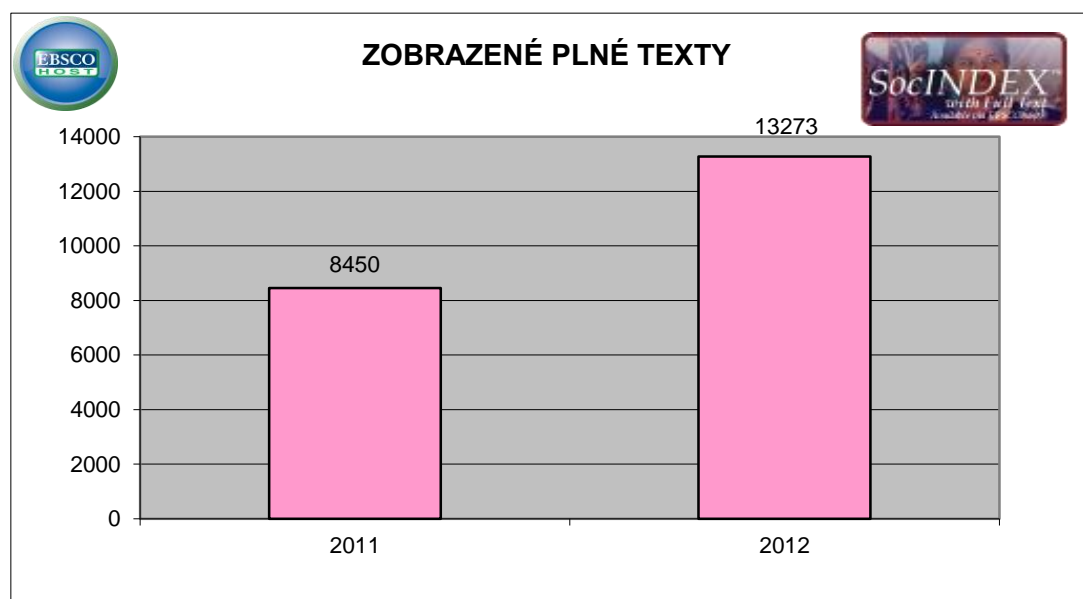

COUNTER statistiky využití EBSCOhost databází v Národní knihovně České republiky

v letech 2011 a 2012 (počet vyhledávání a plný text)

SocINDEX with Full Text

	rešerše	zobrazené plné texty
2011	7320	508
2012	13499	548

COUNTER statistiky využití EBSCOhost databází na Masarykově univerzitě

v letech 2011 a 2012 (počet vyhledávání a plný text)

SocINDEX with Full Text

	rešerše	zobrazené plné texty
2011	94139	8450
2012	139960	13273

COUNTER statistiky využití EBSCOhost databází na Univerzitě Karlově v Praze

v letech 2011 a 2012 (počet vyhledávání a plný text)

SocINDEX with Full Text

	rešerše	zobrazené plné texty
2011	110405	4975
2012	145900	6633