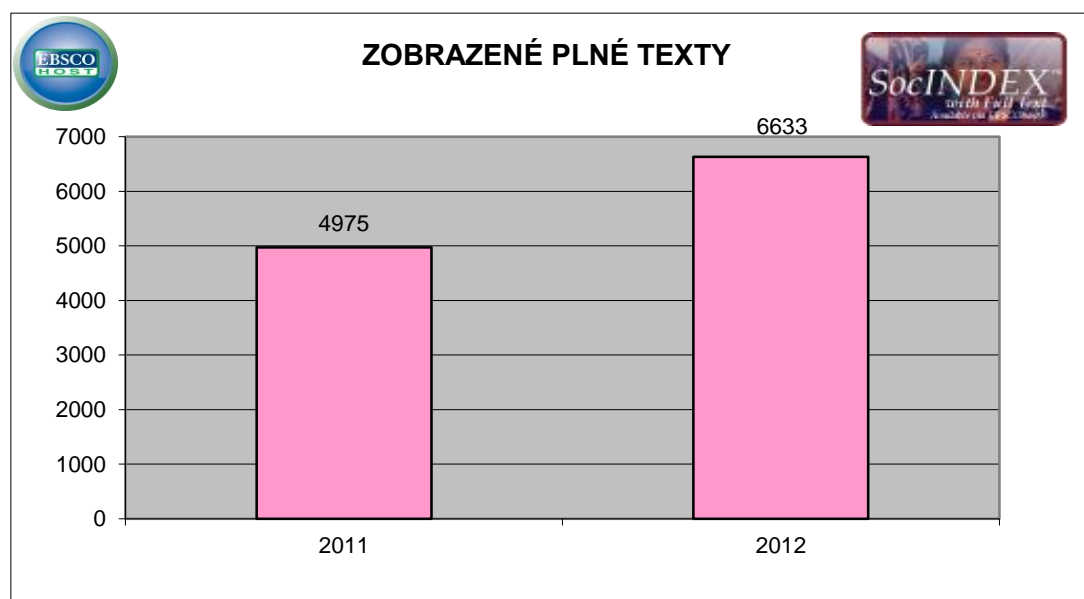

COUNTER statistiky využití EBSCOhost databází v Národní knihovně České republiky

v letech 2011 a 2012 (počet vyhledávání a plný text)

SocINDEX with Full Text

	rešerše	zobrazené plné texty
2011	7320	508
2012	13499	548

COUNTER statistiky využití EBSCOhost databází na Masarykově univerzitě

v letech 2011 a 2012 (počet vyhledávání a plný text)

SocINDEX with Full Text

	rešerše	zobrazené plné texty
2011	94139	8450
2012	139960	13273

COUNTER statistiky využití EBSCOhost databází na Univerzitě Karlově v Praze

v letech 2011 a 2012 (počet vyhledávání a plný text)

SocINDEX with Full Text

	rešerše	zobrazené plné texty
2011	110405	4975
2012	145900	6633