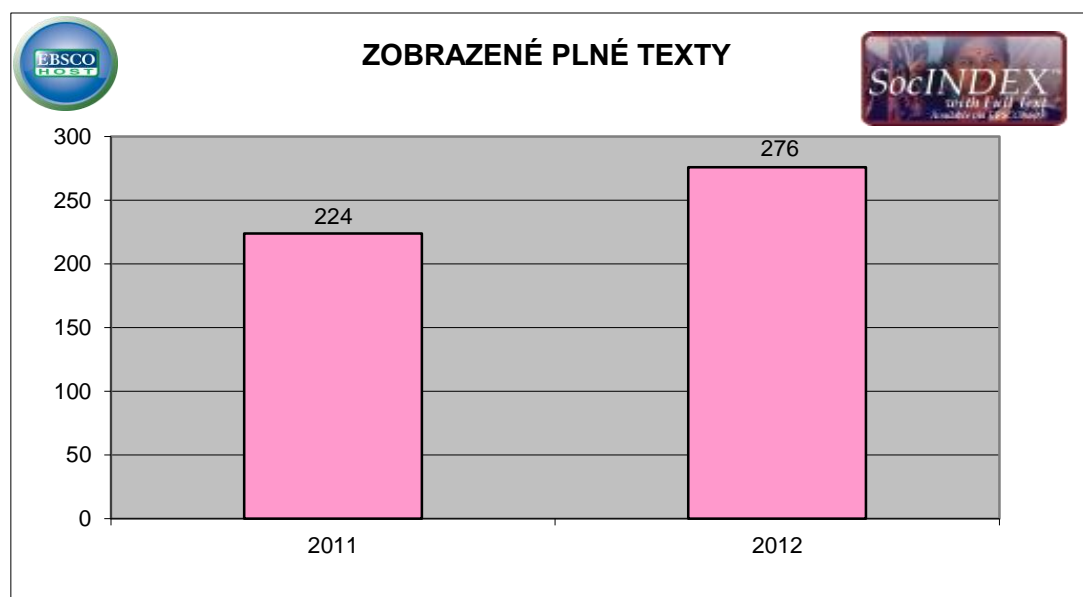

COUNTER statistiky využití EBSCOhost databází v Národní knihovně České republiky

v letech 2011 a 2012 (počet vyhledávání a plný text)

SocINDEX with Full Text

	rešerše	zobrazené plné texty
2011	7320	508
2012	13499	548

COUNTER statistiky využití EBSCOhost databází na Masarykově univerzitě

v letech 2011 a 2012 (počet vyhledávání a plný text)

SocINDEX with Full Text

	rešerše	zobrazené plné texty
2011	94139	8450
2012	139960	13273

COUNTER statistiky využití EBSCOhost databází na Univerzitě Karlově v Praze

v letech 2011 a 2012 (počet vyhledávání a plný text)

SocINDEX with Full Text

	rešerše	zobrazené plné texty
2011	110405	4975
2012	145900	6633

COUNTER statistiky využití EBSCOhost databází na Univerzitě Hradec Králové

v letech 2011 a 2012 (počet vyhledávání a plný text)

SocINDEX with Full Text

	rešerše	zobrazené plné texty
2011	2357	224
2012	3064	276