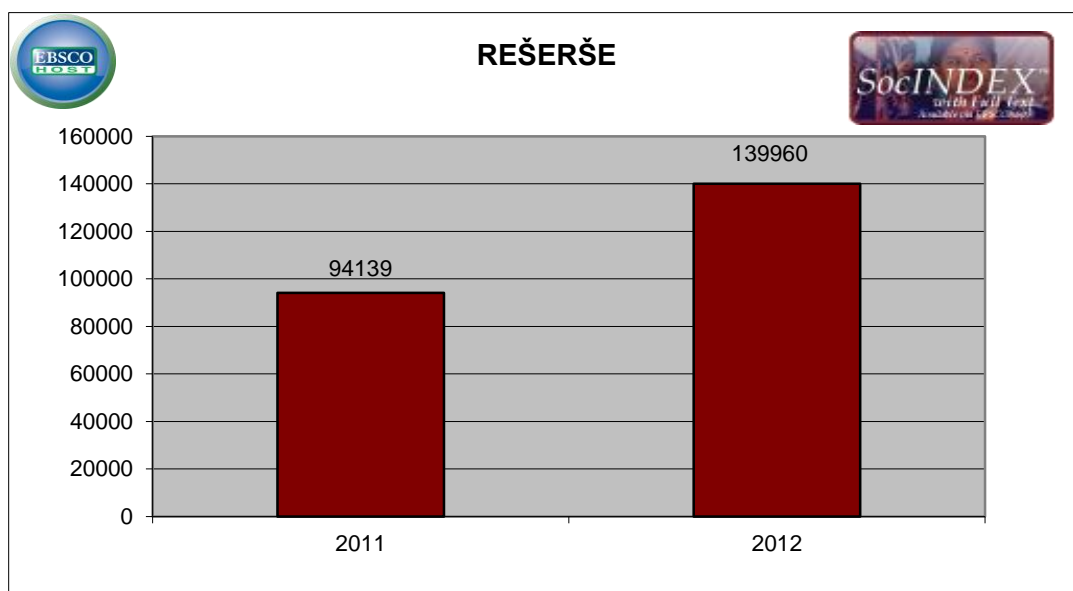

COUNTER statistiky využití EBSCOhost databází v Národní knihovně České republiky

v letech 2011 a 2012 (počet vyhledávání a plný text)

SocINDEX with Full Text

	rešerše	zobrazené plné texty
2011	7320	508
2012	13499	548

COUNTER statistiky využití EBSCOhost databází na Masarykově univerzitě

v letech 2011 a 2012 (počet vyhledávání a plný text)

SocINDEX with Full Text

	rešerše	zobrazené plné texty
2011	94139	8450
2012	139960	13273

COUNTER statistiky využití EBSCOhost databází na Univerzitě Karlově v Praze

v letech 2011 a 2012 (počet vyhledávání a plný text)

SocINDEX with Full Text

	rešerše	zobrazené plné texty
2011	110405	4975
2012	145900	6633