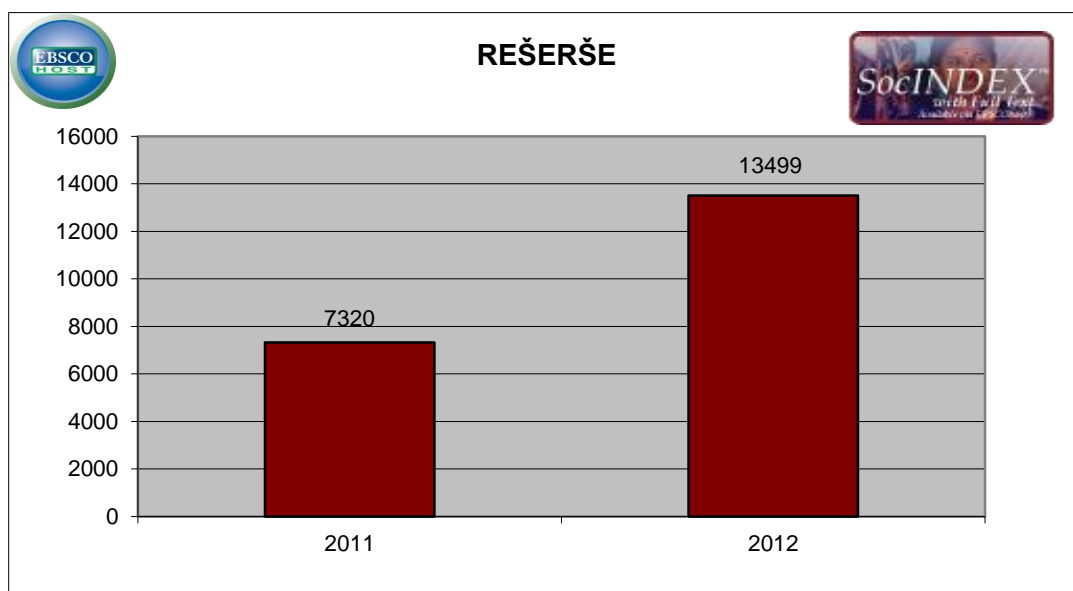

COUNTER statistiky využití EBSCOhost databází v Národní knihovně České republiky

v letech 2011 a 2012 (počet vyhledávání a plný text)

SocINDEX with Full Text

	rešerše	zobrazené plné texty
2011	7320	508
2012	13499	548

COUNTER statistiky využití EBSCOhost databází na Masarykově univerzitě

v letech 2011 a 2012 (počet vyhledávání a plný text)

SocINDEX with Full Text

	rešerše	zobrazené plné texty
2011	94139	8450
2012	139960	13273

COUNTER statistiky využití EBSCOhost databází na Univerzitě Karlově v Praze

v letech 2011 a 2012 (počet vyhledávání a plný text)

SocINDEX with Full Text

	rešerše	zobrazené plné texty
2011	110405	4975
2012	145900	6633