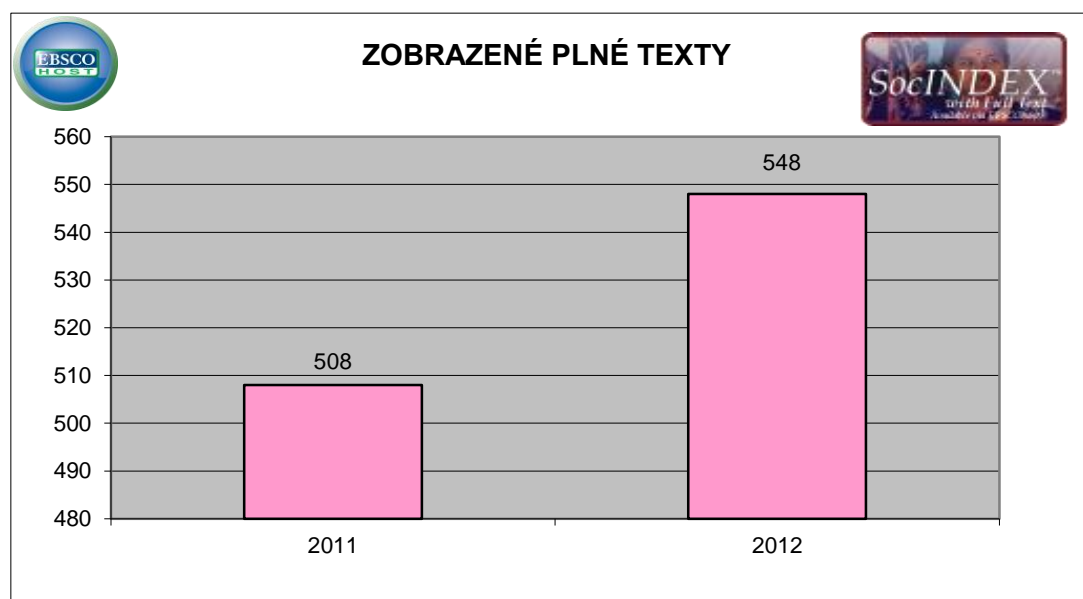

COUNTER statistiky využití EBSCOhost databází v Národní knihovně České republiky

v letech 2011 a 2012 (počet vyhledávání a plný text)

SocINDEX with Full Text

	rešerše	zobrazené plné texty
2011	7320	508
2012	13499	548

COUNTER statistiky využití EBSCOhost databází na Masarykově univerzitě

v letech 2011 a 2012 (počet vyhledávání a plný text)

SocINDEX with Full Text

	rešerše	zobrazené plné texty
2011	94139	8450
2012	139960	13273

COUNTER statistiky využití EBSCOhost databází na Univerzitě Karlově v Praze

v letech 2011 a 2012 (počet vyhledávání a plný text)

SocINDEX with Full Text

	rešerše	zobrazené plné texty
2011	110405	4975
2012	145900	6633