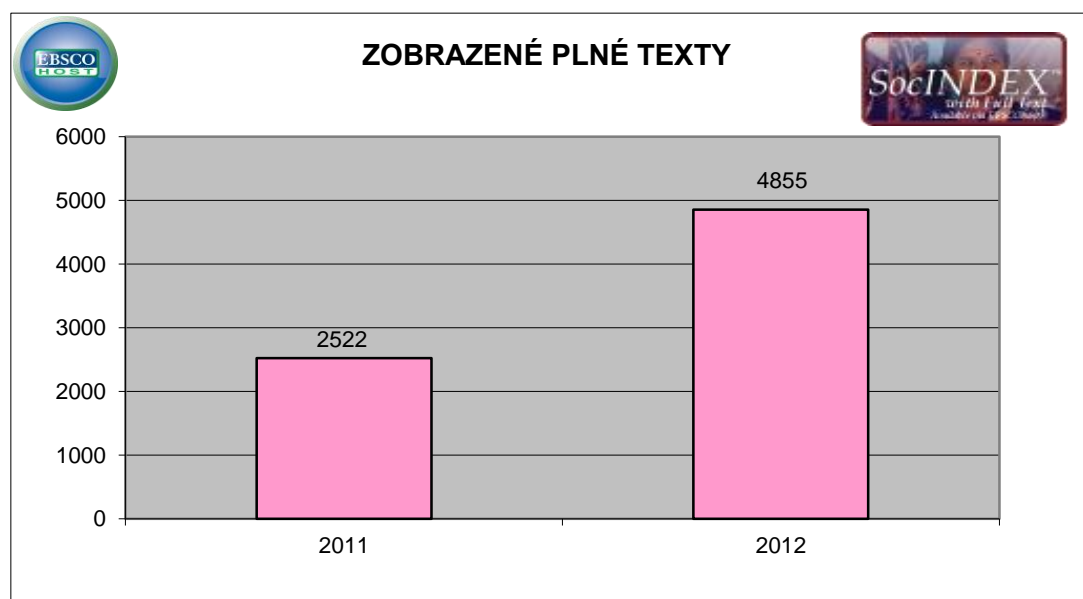

COUNTER statistiky využití EBSCOhost databází na Masarykově univerzitě

v letech 2011 a 2012 (počet vyhledávání a plný text)

SocINDEX with Full Text

	rešerše	zobrazené plné texty
2011	94139	8450
2012	139960	13273

COUNTER statistiky využití EBSCOhost databází na Univerzitě Karlově v Praze

v letech 2011 a 2012 (počet vyhledávání a plný text)

SocINDEX with Full Text

	rešerše	zobrazené plné texty
2011	110405	4975
2012	145900	6633

COUNTER statistiky využití EBSCOhost databází na Univerzitě Hradec Králové

v letech 2011 a 2012 (počet vyhledávání a plný text)

SocINDEX with Full Text

	rešerše	zobrazené plné texty
2011	2357	224
2012	3064	276

COUNTER statistiky využití EBSCOhost databází na Univerzitě Palackého v Olomouci

v letech 2011 a 2012 (počet vyhledávání a plný text)

SocINDEX with Full Text

	rešerše	zobrazené plné texty
2011	80537	2522
2012	108150	4855